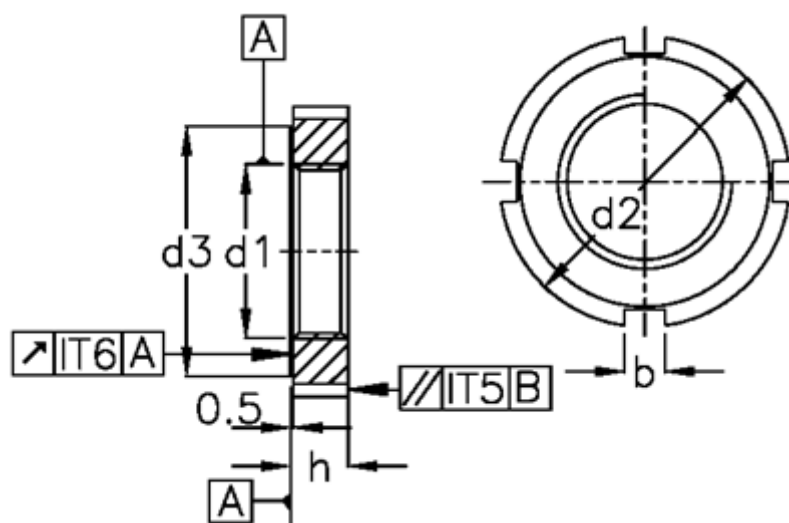

Varenummer: 20565555
Beskrivelse: E+G Hagemøtrik
DIN 1804-M16x1,5-W

Mål

b = 5
C = A30-32
d1 = M16x1,5
d2 = 32
d3 = 27
H = 7